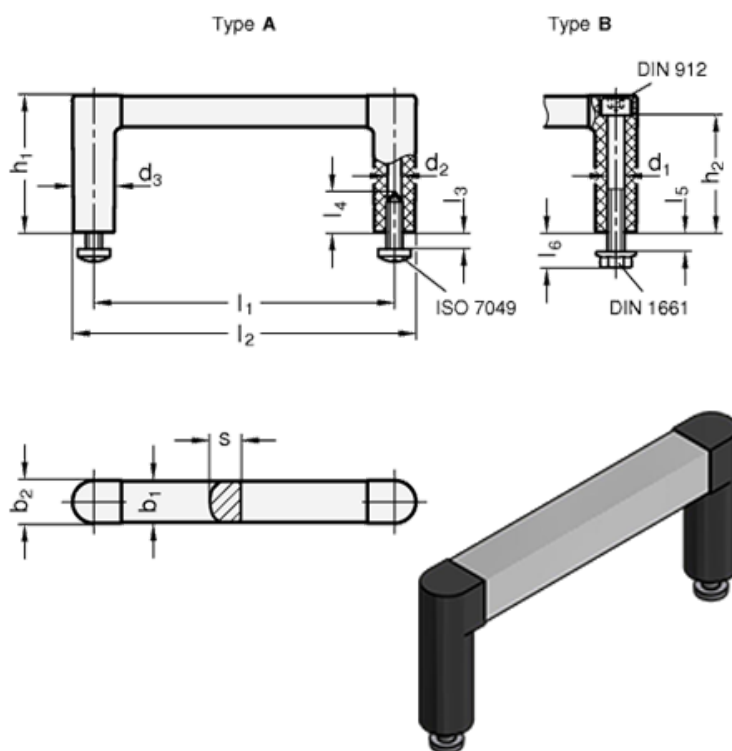

Varenummer: 2042312180AELG
 Beskrivelse: E+G Bøjlegreb GN 423-12-180-A-ELG
 - ELG eloxeret / grå

Mål

b1 = 12	l2 = 192.5
b2 = 12.5	l3 Max. = 5
d1 = -	l4 Min. = 14
d2 = 4.3	l5 Max. = 5
d3 = 12.5	l6 = 10.5
h1 = 40	s = 9
h2 = 34.5	Vægt (g) = 50
l1 = 180	